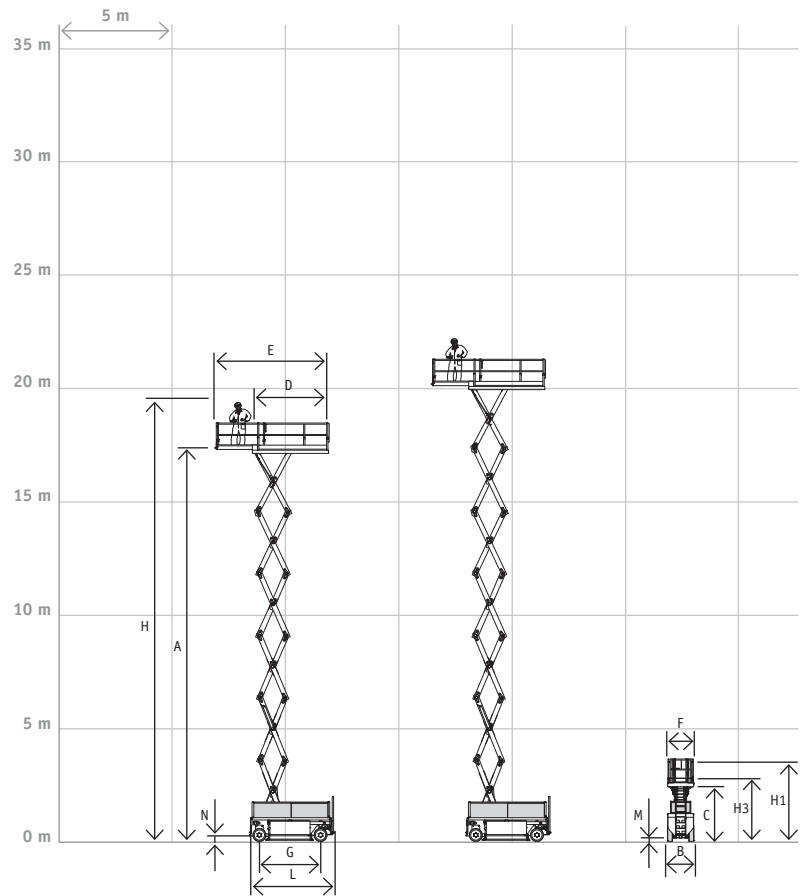

KENMERKEN / FEATURES / MARKMALE

	HL-190 E12	HL-220 E12
H (max.)	± 18.80 m	± 21.70 m
A (max.)	± 16.80 m	± 19.70 m
C (min.)	2.24 m	2.58 m
DxF (min.)	3.38 x 1.16 m	3.38 x 1.16 m
ExF (max.)	4.88 x 1.16 m	4.88 x 1.16 m
H1	3.40 m	3.74 m
H3	2.65 m	3.01 m
LxB	3.74 x 1.20 m	3.74 x 1.20 m
G	2.67 m	2.67 m
M/N	148 mm/235 mm	148 mm/235 mm
Ø D	± 3.92 m	± 3.92 m
 (max.)	500 kg (2 pers. + 340kg)	500 kg (2 pers. + 340kg)
 (max.)	500 kg (2 pers. + 340kg)	500 kg (2 pers. + 340kg)
 (max.)	80/50 sec.	90/55sec.
	2.0 km/h	2.0 km/h
	0.5 km/h	0.5 km/h
	22 x 9 x 16	22 x 9 x 16
 (max.)	± 25%	± 25%
	420 Ah/k5/48 V	500 Ah/k5/48 V
	7.985 kg	9.120 kg